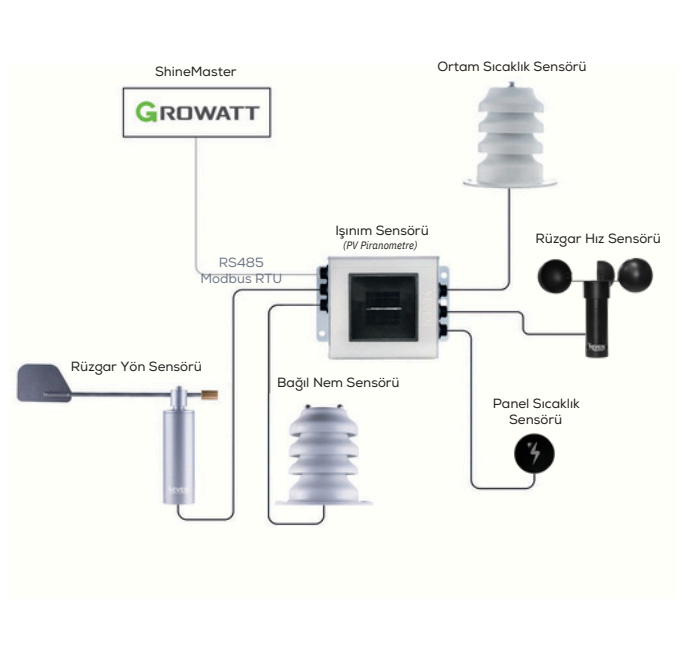

GES SENSÖR ÇÖZÜMLERİ

HAVA İSTASYONLARI

Huawei
Hava İstasyonu.

Goodwe
Hava İstasyonu.

SMA
Hava İstasyonu.

Growatt
Hava İstasyonu.

HAVA İSTASYONLARI

Sungrow

Hava İstasyonu.

Bluelog

Hava İstasyonu.

ABB / Fimer

Hava İstasyonu.

Solaredge

Hava İstasyonu.

HAVA İSTASYONLARI