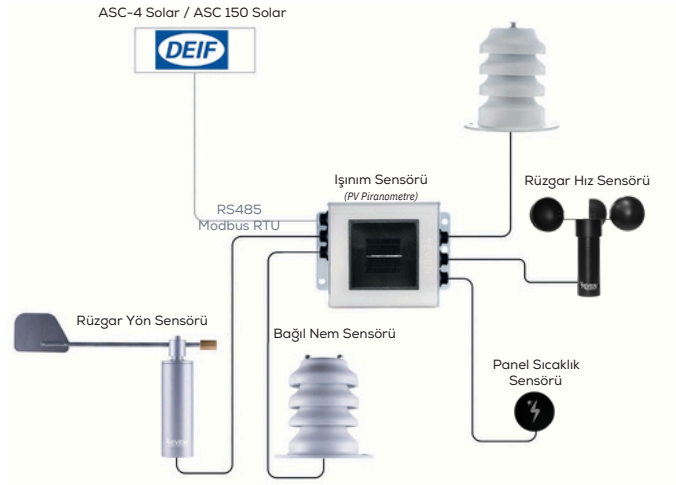

Hava İstasyonu.

Bluelog

Hava İstasyonu.

ABB / Fimer

Hava İstasyonu.

Solaredge

Hava İstasyonu.

HAVA İSTASYONLARI

Kehua Tech
Hava İstasyonu.

General Electric
Hava İstasyonu.

Elum
Hava İstasyonu.

Solis
Hava İstasyonu.

HAVA İSTASYONLARI

Solarify
Hava İstasyonu.

Solplanet
Hava İstasyonu.

Solax Power
Hava İstasyonu.

VTC
Hava İstasyonu.

Hopewind
Hava İstasyonu.

DEIF
Hava İstasyonu.

Sico
Hava İstasyonu.

Wattach
Hava İstasyonu.