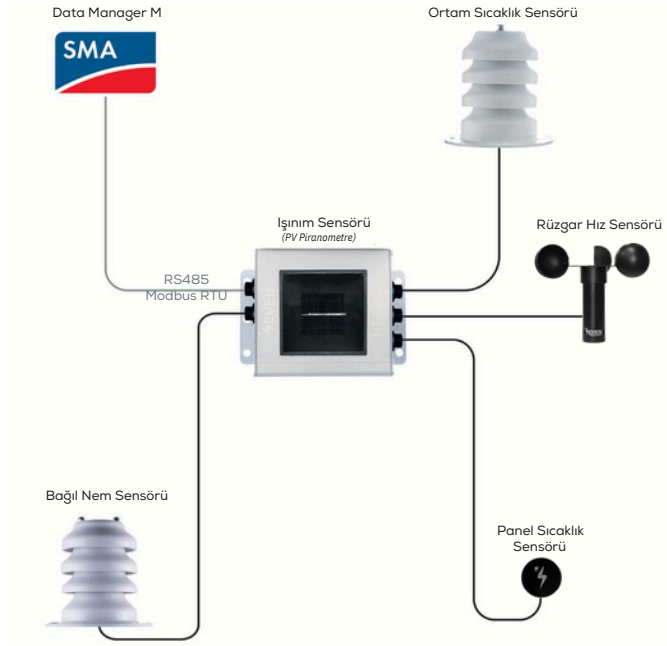

GES SENSÖR ÇÖZÜMLERİ

HAVA İSTASYONLARI

Huawei
Hava İstasyonu.

Goodwe
Hava İstasyonu.

SMA
Hava İstasyonu.

Growatt
Hava İstasyonu.

HAVA İSTASYONLARI

Sungrow

Hava İstasyonu.

Bluelog

Hava İstasyonu.

ABB / Fimer

Hava İstasyonu.

Solaredge

Hava İstasyonu.

HAVA İSTASYONLARI