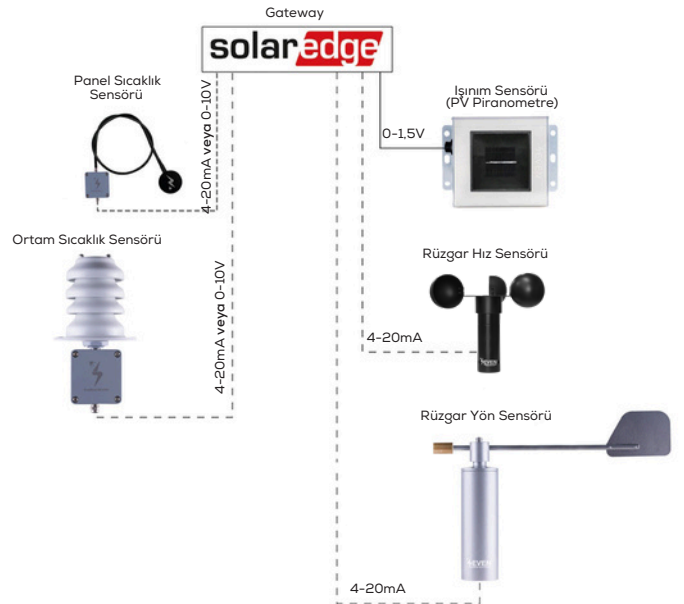

GES SENSÖR ÇÖZÜMLERİ

HAVA İSTASYONLARI

Huawei
Hava İstasyonu.

Goodwe
Hava İstasyonu.

SMA
Hava İstasyonu.

Growatt
Hava İstasyonu.

HAVA İSTASYONLARI

Sungrow

Hava İstasyonu.

Bluelog

Hava İstasyonu.

ABB / Fimer

Hava İstasyonu.

Solaredge

Hava İstasyonu.

HAVA İSTASYONLARI