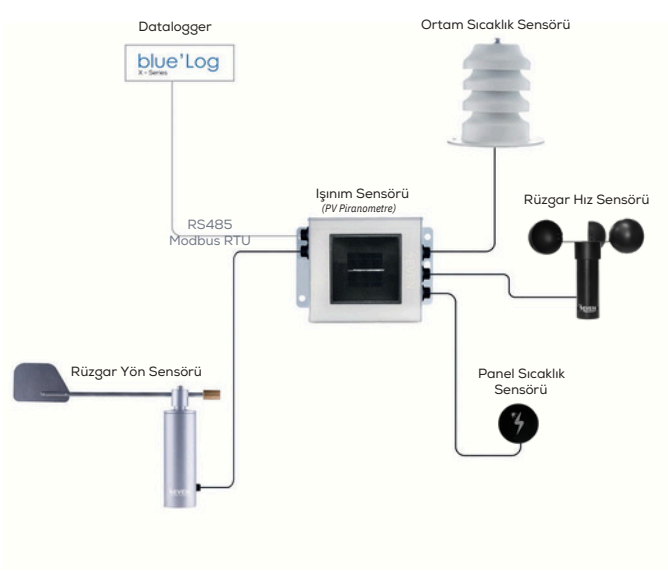

GES SENSÖR ÇÖZÜMLERİ

HAVA İSTASYONLARI

Huawei
Hava İstasyonu.

Goodwe
Hava İstasyonu.

SMA
Hava İstasyonu.

Growatt
Hava İstasyonu.

HAVA İSTASYONLARI

Sungrow

Hava İstasyonu.

Bluelog

Hava İstasyonu.

ABB / Fimer

Hava İstasyonu.

Solaredge

Hava İstasyonu.

HAVA İSTASYONLARI