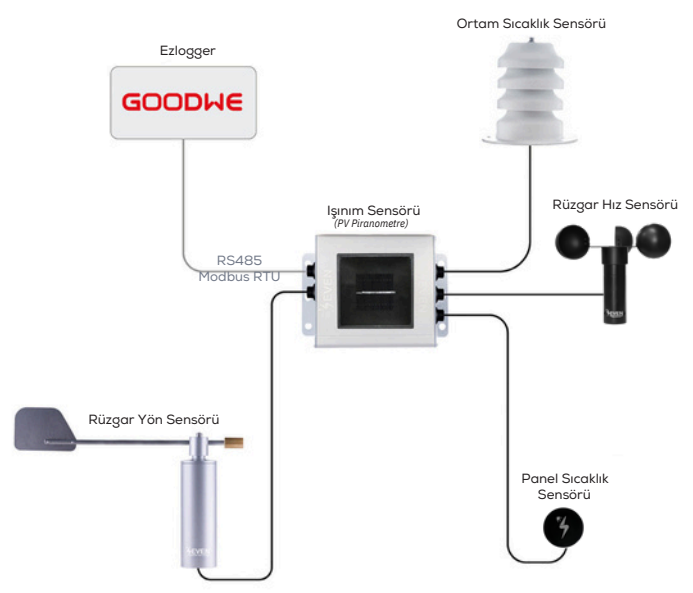

GES SENSÖR ÇÖZÜMLERİ

HAVA İSTASYONLARI

Huawei
Hava İstasyonu.

Goodwe
Hava İstasyonu.

SMA
Hava İstasyonu.

Growatt
Hava İstasyonu.

HAVA İSTASYONLARI

Sungrow

Hava İstasyonu.

Bluelog

Hava İstasyonu.

ABB / Fimer

Hava İstasyonu.

Solaredge

Hava İstasyonu.

HAVA İSTASYONLARI