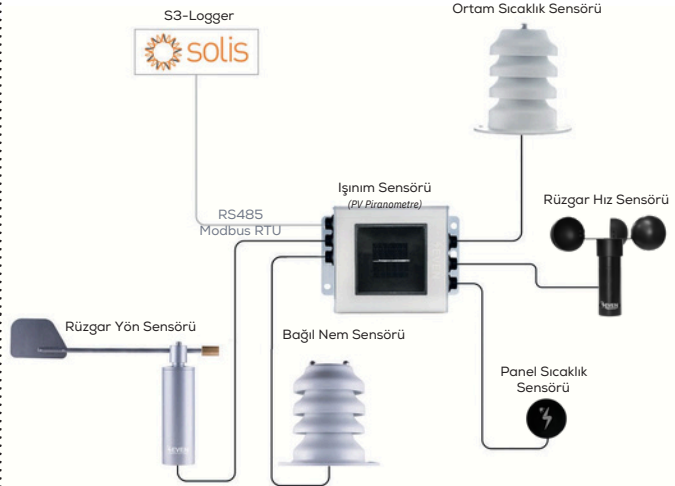

GES SENSÖR ÇÖZÜMLERİ

HAVA İSTASYONLARI

Huawei
Hava İstasyonu.

Goodwe
Hava İstasyonu.

SMA
Hava İstasyonu.

Growatt
Hava İstasyonu.

HAVA İSTASYONLARI

Sungrow

Hava İstasyonu.

Bluelog

Hava İstasyonu.

ABB / Fimer

Hava İstasyonu.

Solaredge

Hava İstasyonu.

HAVA İSTASYONLARI

Kehua Tech
Hava İstasyonu.

General Electric
Hava İstasyonu.

Elum
Hava İstasyonu.

Solis
Hava İstasyonu.

HAVA İSTASYONLARI

Solarify
Hava İstasyonu.

Solplanet
Hava İstasyonu.

Solax Power
Hava İstasyonu.