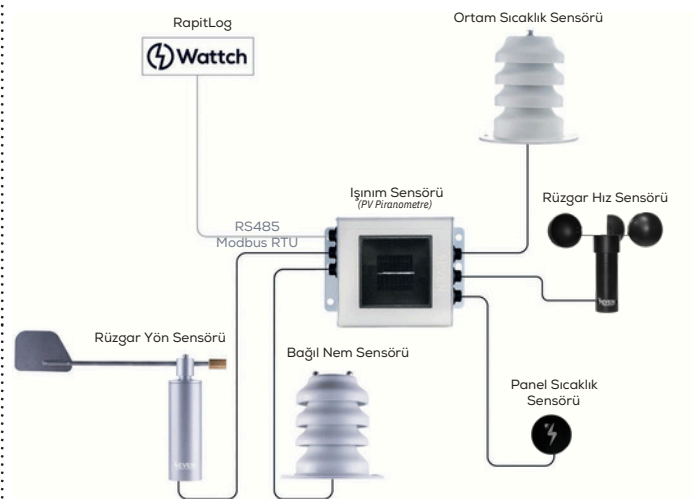

GES SENSÖR ÇÖZÜMLERİ

HAVA İSTASYONLARI

Huawei
Hava İstasyonu.

Goodwe
Hava İstasyonu.

SMA
Hava İstasyonu.

Growatt
Hava İstasyonu.

HAVA İSTASYONLARI

Sungrow

Hava İstasyonu.

Bluelog

Hava İstasyonu.

ABB / Fimer

Hava İstasyonu.

Solaredge

Hava İstasyonu.

HAVA İSTASYONLARI

Kehua Tech
Hava İstasyonu.

General Electric
Hava İstasyonu.

Elum
Hava İstasyonu.

Solis
Hava İstasyonu.

HAVA İSTASYONLARI

Solarify
Hava İstasyonu.

Solplanet
Hava İstasyonu.

Solax Power
Hava İstasyonu.

VTC
Hava İstasyonu.

Hopewind
Hava İstasyonu.

DEIF
Hava İstasyonu.

Sico
Hava İstasyonu.

Wattach
Hava İstasyonu.