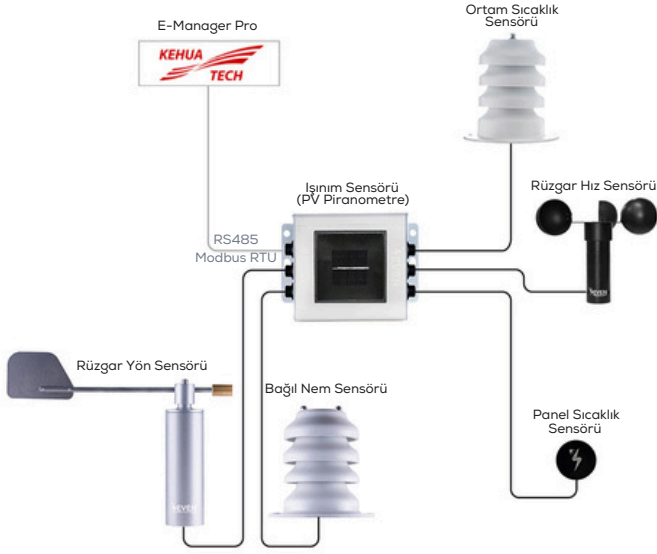

GES SENSÖR ÇÖZÜMLERİ

HAVA İSTASYONLARI

Huawei
Hava İstasyonu.

Goodwe
Hava İstasyonu.

SMA
Hava İstasyonu.

Growatt
Hava İstasyonu.

HAVA İSTASYONLARI

Sungrow

Hava İstasyonu.

Bluelog

Hava İstasyonu.

ABB / Fimer

Hava İstasyonu.

Solaredge

Hava İstasyonu.

HAVA İSTASYONLARI

Kehua Tech
Hava İstasyonu.

General Electric
Hava İstasyonu.

Elum
Hava İstasyonu.

Solis
Hava İstasyonu.

HAVA İSTASYONLARI

Solarify
Hava İstasyonu.

Solplanet
Hava İstasyonu.

Solax Power
Hava İstasyonu.