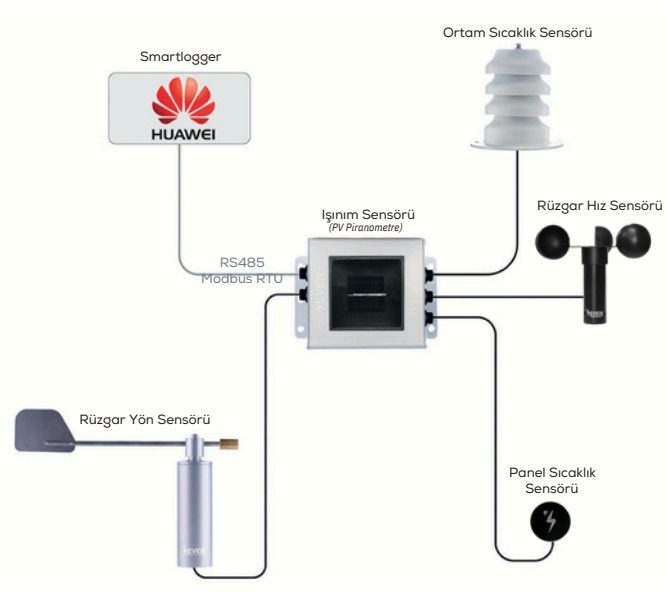

GES SENSÖR ÇÖZÜMLERİ

HAVA İSTASYONLARI

Huawei
Hava İstasyonu.

Goodwe
Hava İstasyonu.

SMA
Hava İstasyonu.

Growatt
Hava İstasyonu.

HAVA İSTASYONLARI

Sungrow

Hava İstasyonu.

Bluelog

Hava İstasyonu.

ABB / Fimer

Hava İstasyonu.

Solaredge

Hava İstasyonu.

HAVA İSTASYONLARI