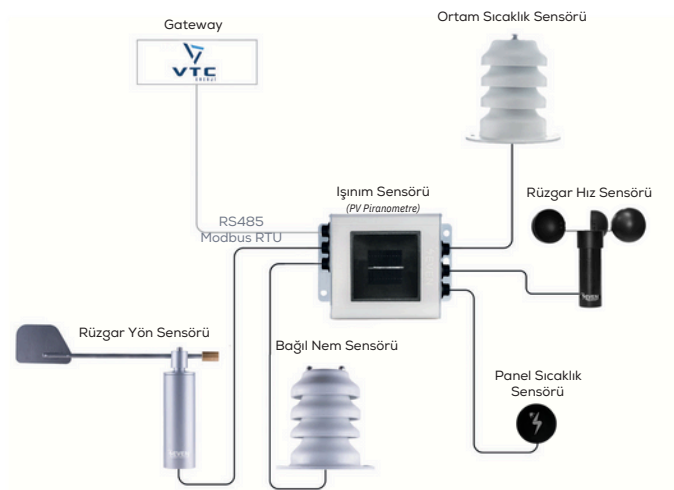

Hava İstasyonu.

Bluelog

Hava İstasyonu.

ABB / Fimer

Hava İstasyonu.

Solaredge

Hava İstasyonu.

HAVA İSTASYONLARI

Kehua Tech
Hava İstasyonu.

General Electric
Hava İstasyonu.

Elum
Hava İstasyonu.

Solis
Hava İstasyonu.

HAVA İSTASYONLARI

Solarify
Hava İstasyonu.

Solplanet
Hava İstasyonu.

Solax Power
Hava İstasyonu.

VTC
Hava İstasyonu.

Hopewind
Hava İstasyonu.

DEIF
Hava İstasyonu.

Sico
Hava İstasyonu.

Wattach
Hava İstasyonu.