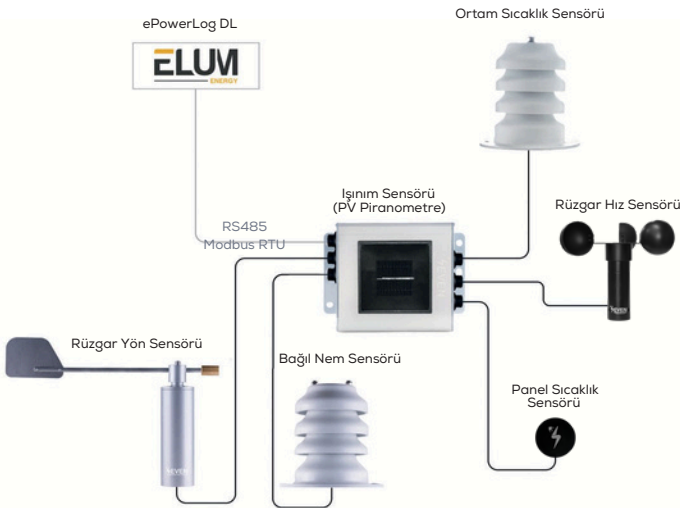

HAVA İSTASYONLARI

Kehua Tech
Hava İstasyonu.

General Electric
Hava İstasyonu.