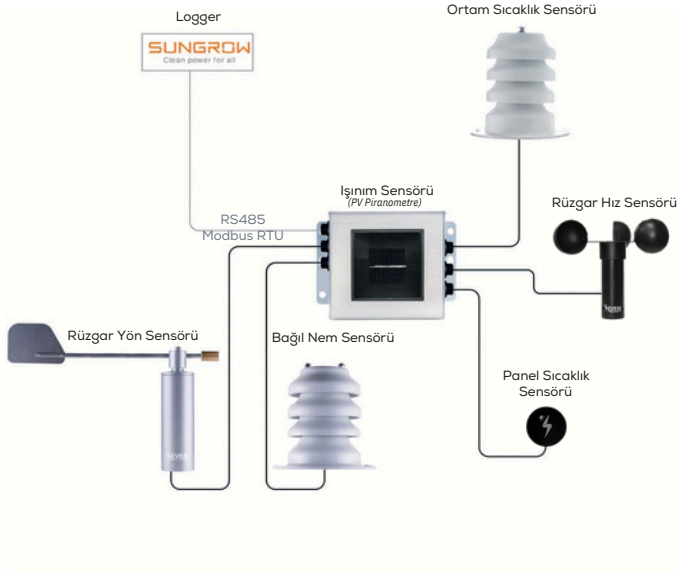

GES SENSÖR ÇÖZÜMLERİ

HAVA İSTASYONLARI

Huawei
Hava İstasyonu.

Goodwe
Hava İstasyonu.

SMA
Hava İstasyonu.

Growatt
Hava İstasyonu.

HAVA İSTASYONLARI

Sungrow

Hava İstasyonu.

Bluelog

Hava İstasyonu.

ABB / Fimer

Hava İstasyonu.

Solaredge

Hava İstasyonu.

HAVA İSTASYONLARI