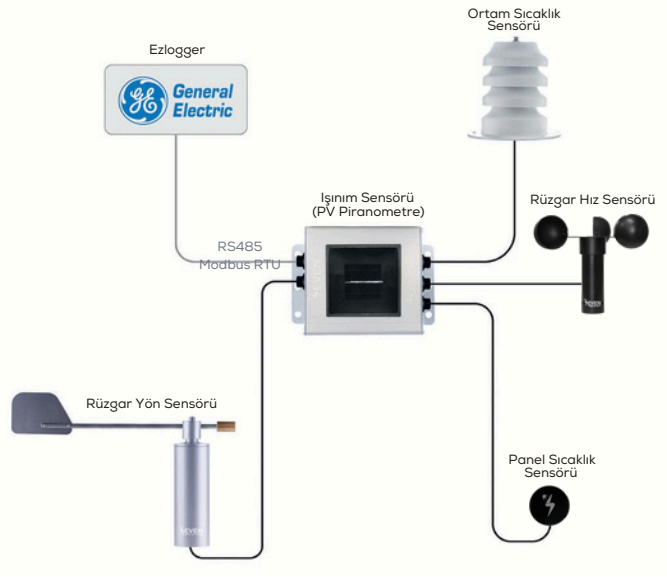

GES SENSÖR ÇÖZÜMLERİ

HAVA İSTASYONLARI

Huawei
Hava İstasyonu.

Goodwe
Hava İstasyonu.

SMA
Hava İstasyonu.

Growatt
Hava İstasyonu.

HAVA İSTASYONLARI

Sungrow

Hava İstasyonu.

Bluelog

Hava İstasyonu.

ABB / Fimer

Hava İstasyonu.

Solaredge

Hava İstasyonu.

HAVA İSTASYONLARI

Kehua Tech
Hava İstasyonu.

General Electric
Hava İstasyonu.

Elum
Hava İstasyonu.

Solis
Hava İstasyonu.

HAVA İSTASYONLARI

Solarify
Hava İstasyonu.

Solplanet
Hava İstasyonu.

Solax Power
Hava İstasyonu.