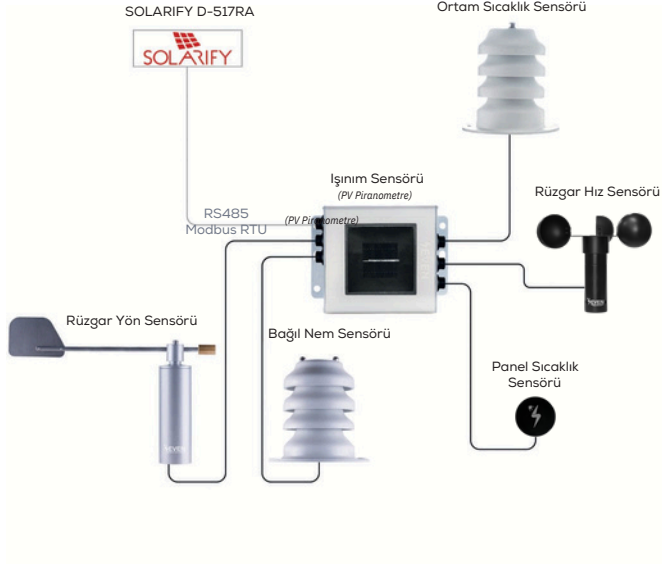

GES SENSÖR ÇÖZÜMLERİ

HAVA İSTASYONLARI

Huawei
Hava İstasyonu.

Goodwe
Hava İstasyonu.

SMA
Hava İstasyonu.

Growatt
Hava İstasyonu.

HAVA İSTASYONLARI

Sungrow

Hava İstasyonu.

Bluelog

Hava İstasyonu.

ABB / Fimer

Hava İstasyonu.

Solaredge

Hava İstasyonu.

HAVA İSTASYONLARI

Kehua Tech
Hava İstasyonu.

General Electric
Hava İstasyonu.

Elum
Hava İstasyonu.

Solis
Hava İstasyonu.

HAVA İSTASYONLARI

Solarify
Hava İstasyonu.

Solplanet
Hava İstasyonu.

Solax Power
Hava İstasyonu.

VTC
Hava İstasyonu.

Hopewind
Hava İstasyonu.

DEIF
Hava İstasyonu.

Sico
Hava İstasyonu.

Wattach
Hava İstasyonu.